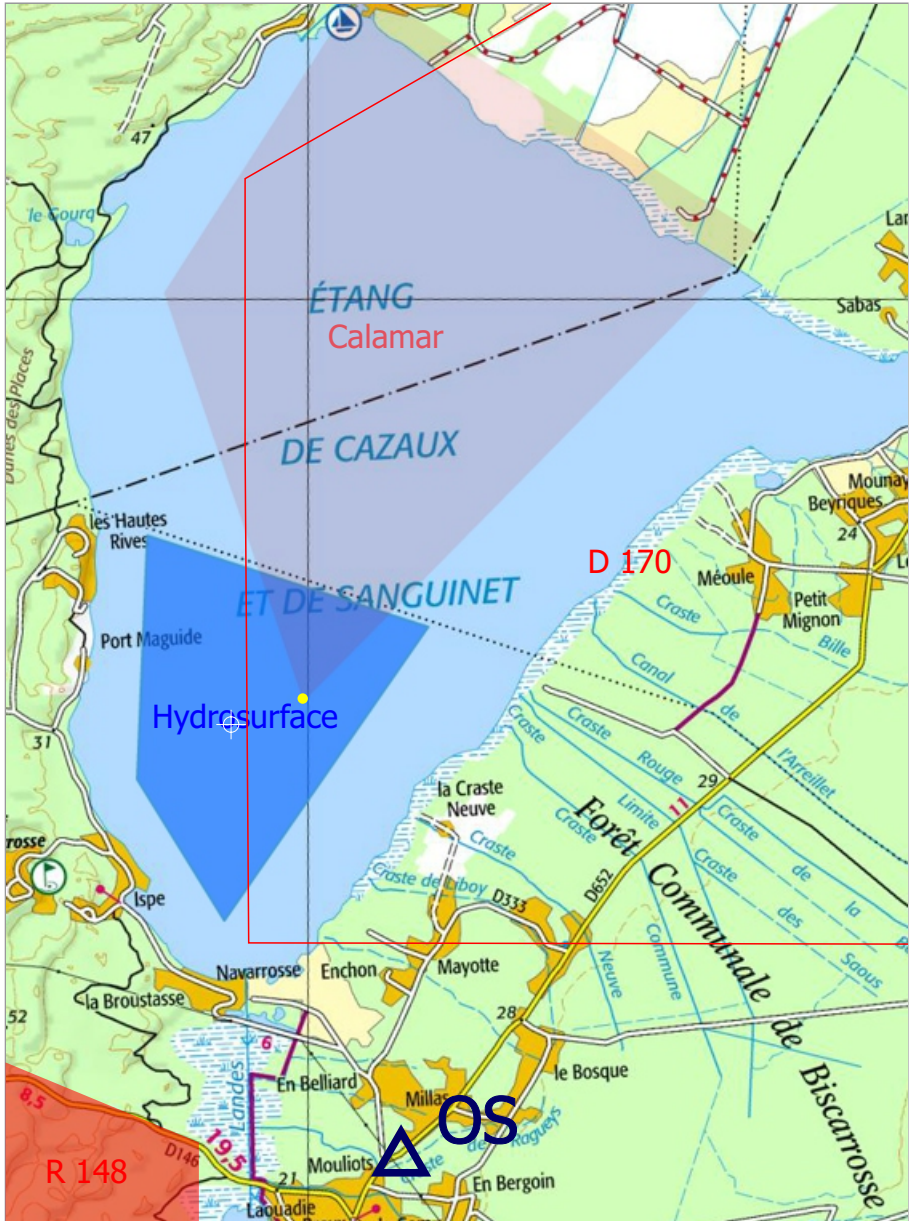

19 jun 18

App

LF 4001

Cazaux

APP : 119.6 Cazaux  
TWR : 118.95 Biscarrosse  
A/A:

ELEV 69 ft  
44 27 33 N  
01 10 32 W

Water landing

Version 4 CHG: Révision

# Cazaux

LF 4001

Att

19 jun 18

ELEV 69 ft

44 27 33 N

01 10 32 W

Water landing

### Dangers :

- Strictement interdite au nord nord est (en vol et sur l'eau).