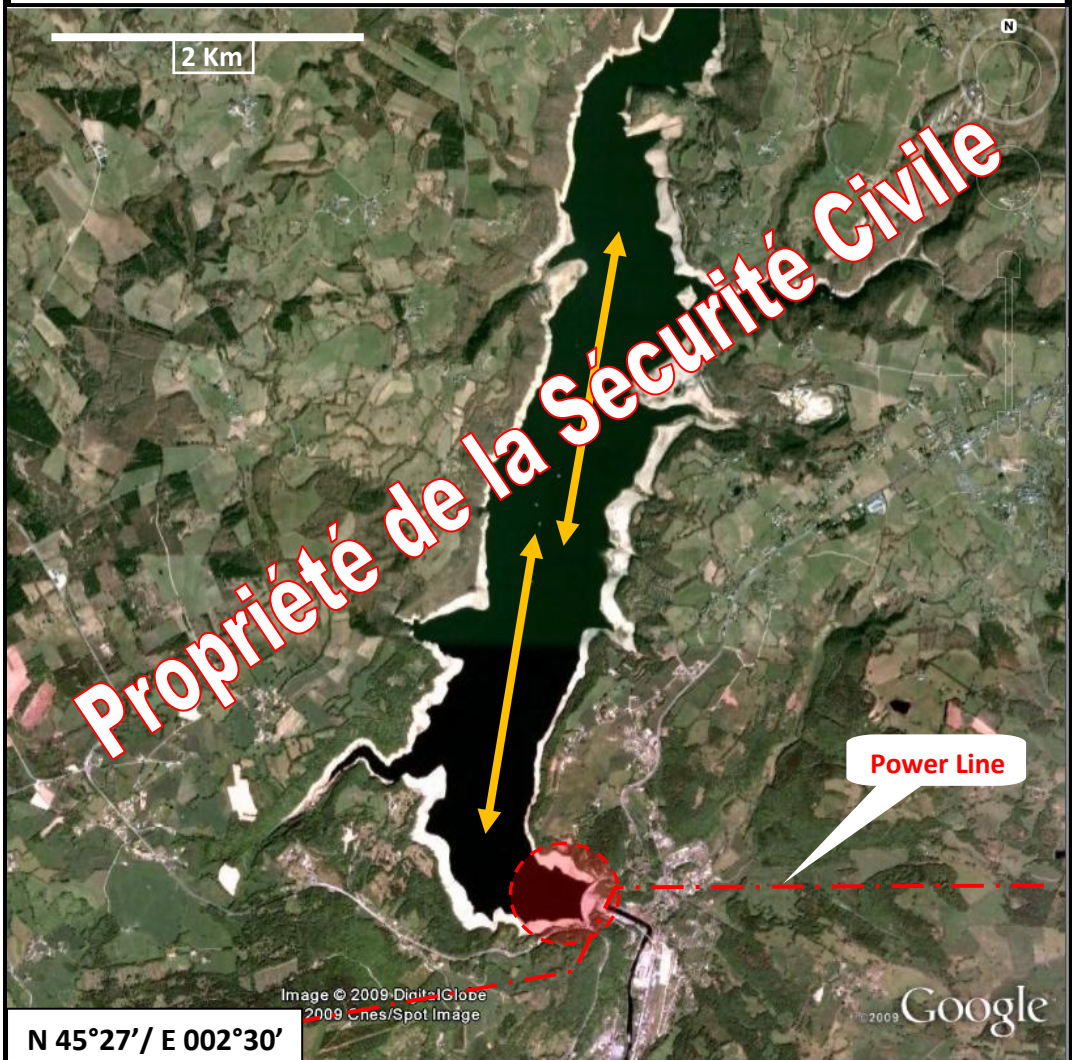

BORT les ORGUES

17

Area : 19 Corrèze

Ops. Freq. : 25

Élévation : 2250 Ft

Scooping limitations :

Caution ⚠:

Nearest Airport : USSEL 340° / 7Nm Twr. 118.75

N 45°27' / E 002°30'