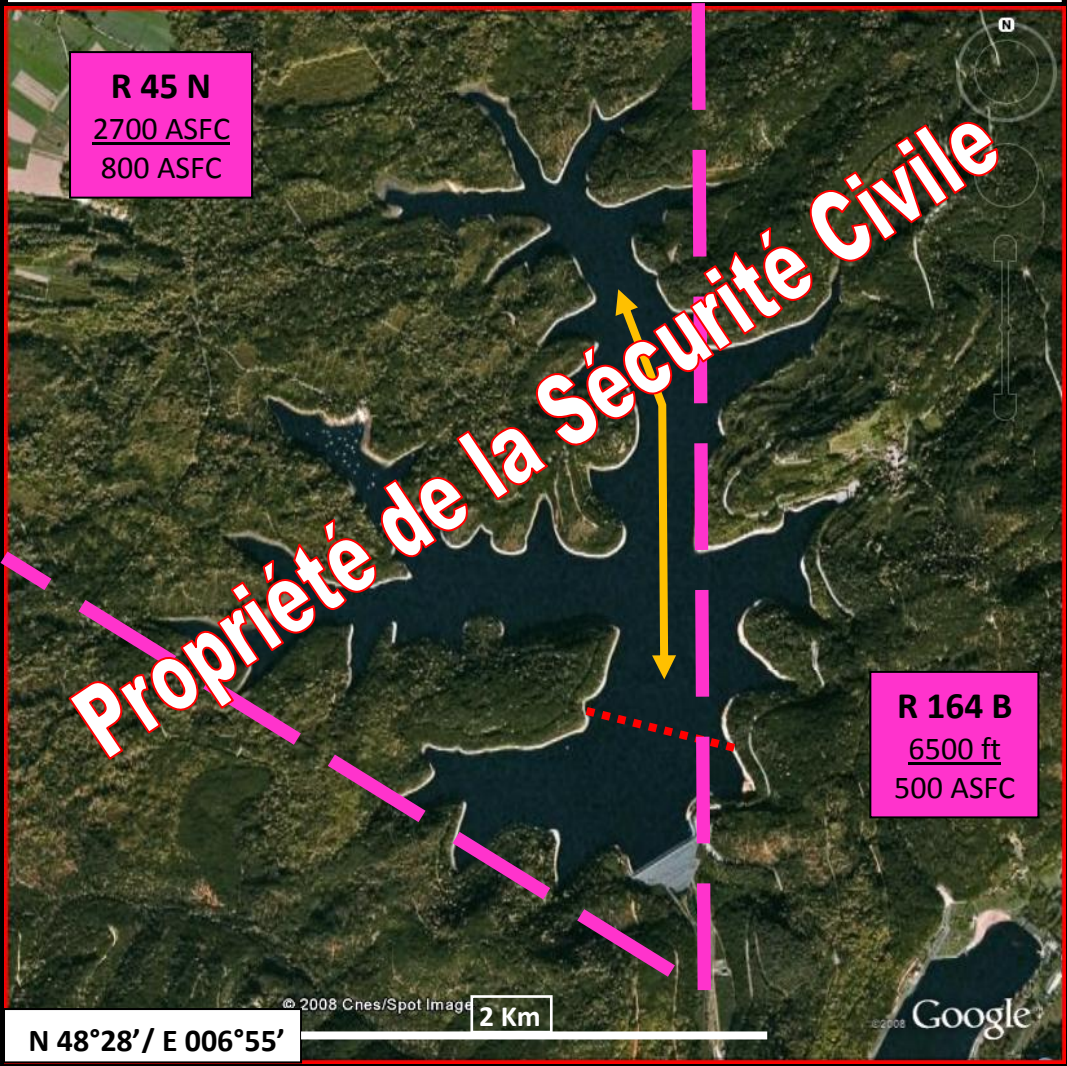

LA PIERRE PERCEE

17

Area : 54 Meurtre & Moselle

Ops. Freq. : 08 en
relai par CODIS 52

Élévation : 1250 Ft

Scooping limitations :

Caution : R 164B managed by POLYGONE INFO (130.275)

Nearest Airport : EPINAL MIRECOURT 075°/ 35Nm Twr. 120.2

R 45 N

2700 ASFC

800 ASFC

R 164 B

6500 ft

500 ASFC

Propriété de la Sécurité Civile

© 2008 Ches/Spot Image

2 Km

N 48°28' / E 006°55'

Google